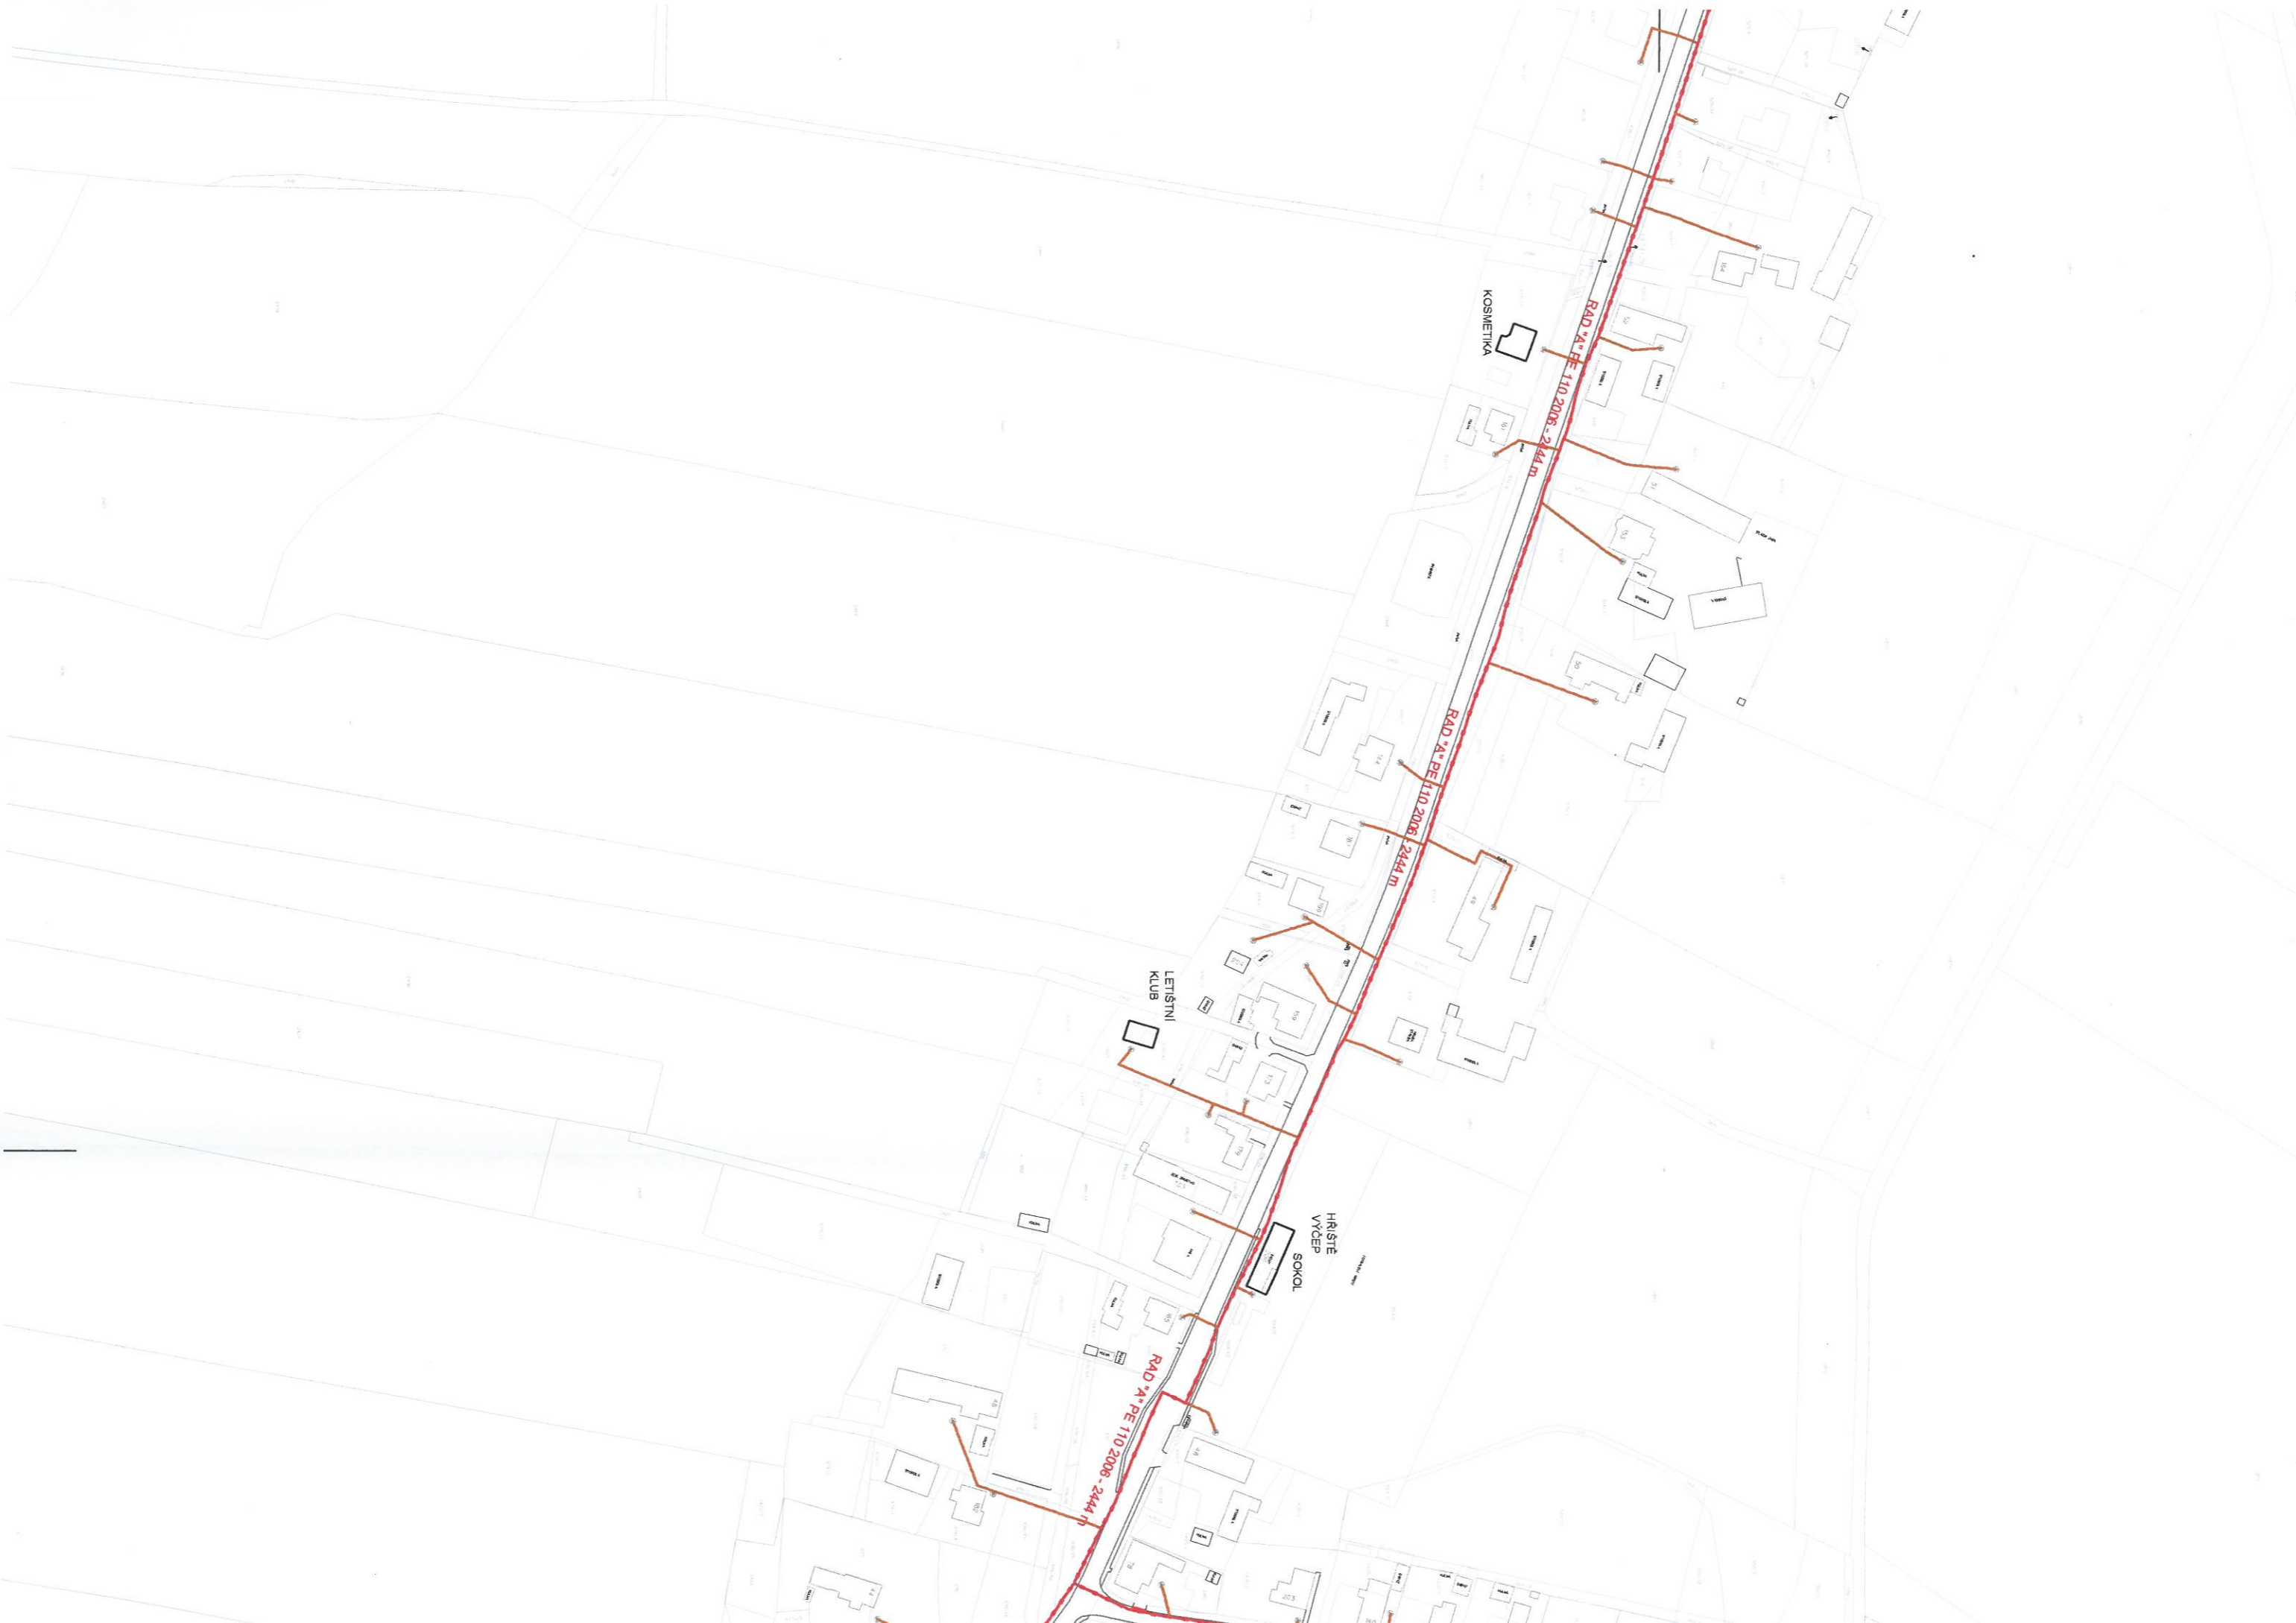

LEGENDA :

-  Sphašková kanalizace - Hl. řád
-  Sphašková kanalizace - Podružný řád (kanalizační přípojka)
-  Domovní čerpací šachta
-  Provozovny

KLAD LISTŮ

-  SITUACE 1
-  SITUACE 2

KOSMETIKA

RAD 4" PE 110 2008 - 2444 m

RAD 4" PE 110 2008 - 2444 m

LETIŠTNÍ KLUB

HRŠTĚ VYČEP SOKOL

RAD 4" PE 110 2008 - 2444 m

CHVOJENEC
KANALIZAČNÍ ŘÍŘA
SPLAŠKOVÉ KANALIZACE
 11/2015 - M 1:200

LEGENDA :

- Splašková kanaliza
- Splašková kanaliza (kanalizační přípojka)
- Domovní čerpací ša
- Provozovny

KLAD LISTU

- LEGENDA :**
-  Splašková kanalizace - Hl. řád
 -  Splašková kanalizace - Podružný řád (kanalizační přípojka)
 -  Domovní čerpač šachta
 -  Provozovny

KLAD LISTŮ

CHVOJENEC
KANALIZAČNÍ ŘÁD
SPLAŠKOVÉ KANALIZACE
 11/2015 - M 1:2000