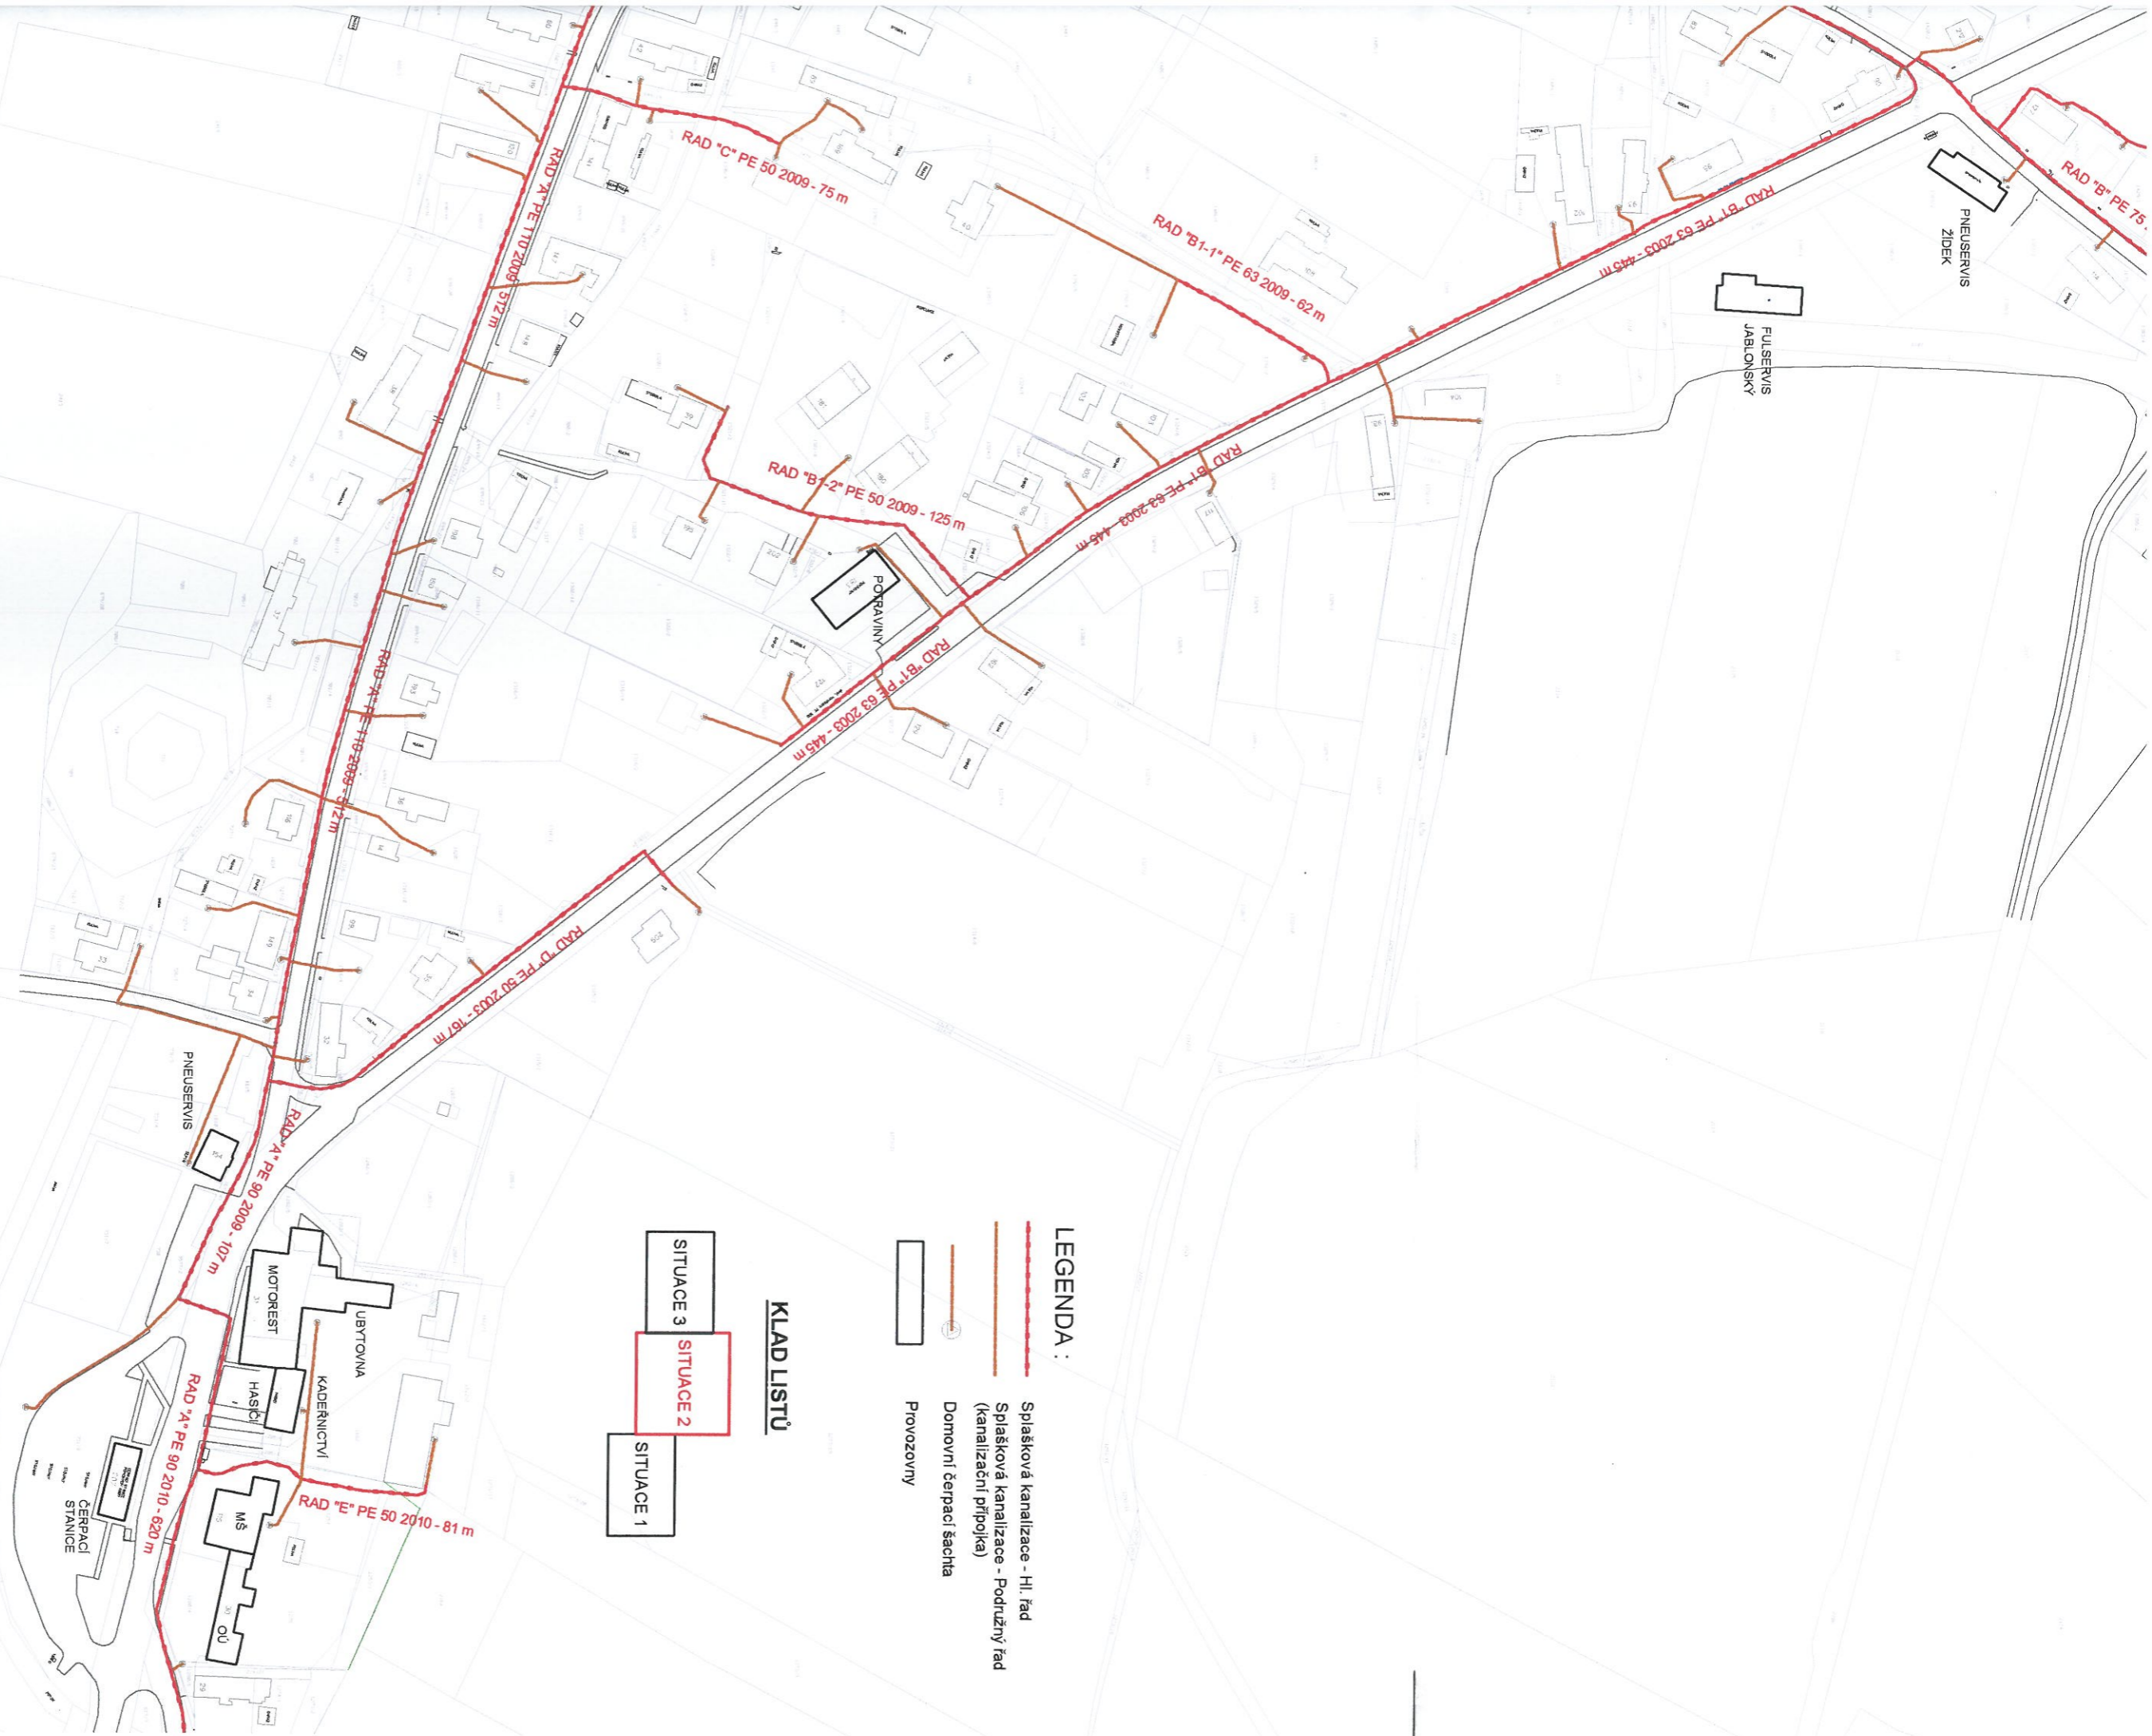

LEGENDA :

-  Sphašková kanalizace - Hl. řád
-  Sphašková kanalizace - Podružný řád (kanalizační přípojka)
-  Domovní čerpací šachta
-  Provozovny

KLAD LISTŮ

-  SITUACE 1
-  SITUACE 2

KOSMETIKA

RAD 4" PE 110 2008 - 2444 m

RAD 4" PE 110 2008 - 2444 m

LETIŠTNÍ KLUB

HRŠTĚ VYČEP SOKOL

RAD 4" PE 110 2008 - 2444 m

CHVOJENEC
KANALIZAČNÍ ŘÍŘA
SPLAŠKOVÉ KANALIZACE
 11/2015 - M 1:200

LEGENDA :

- Splašková kanaliza
- Splašková kanaliza (kanalizační přípojka)
- Domovní čerpací ša
- Provozovny

KLAD LISTU

- LEGENDA :**
-  Splašková kanalizace - Hl. řád
 -  Splašková kanalizace - Podružný řád (kanalizační přípojka)
 -  Domovní čerpač šachta
 -  Provozovny

KLAD LISTŮ

CHVOJENEC
KANALIZAČNÍ ŘÁD
SPLAŠKOVÉ KANALIZACE
 11/2015 - M 1:2000